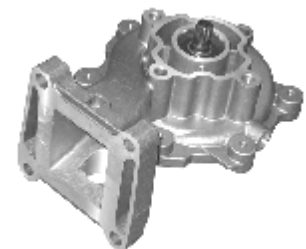

Nuevo modelo disponible/New model available

Ford / Jaguar : F149CT (with BH)

Aplicaciones / Applications:

Brand	Model	Version	Engine	Cyl.	KW/CV	from	to	Dolz Complete	Dolz without BH
FORD	Mondeo I	2.5i V6	SE	2495	151/205	04/1999	08/2000	F149CT	F149
		2.5i V6 24V	SEA/SEC	2544	125/170	07/1994	09/2000		
FORD	Mondeo II	2.0DI 16V	D6BA	1998	85/115	10/2000	04/2005	F149CT	F149
		2.0TDCi 16V	DURATORQ	1998	85/115	05/2005	06/2007		
		2.0TDCi 16V	FMBA	1998	96/130	10/2001	06/2007		
		2.0DI 16V	D5BA	1998	66/90	10/2000	04/2005		
		2.2TDCi 16V	DURATORQ	2198	114/155	10/2004	06/2007		
		2.5i V6 24V	LCBD	2495	125/170	10/2000	04/2005		
FORD	Transit 2000	2.0TDdi	2.0TDci	FIFA	1998	92/125	08/2002	F149CT	F149
			D3FA	1998	55/75	08/2000	12/2006		
			F3FA	1998	63/85	01/2001	12/2006		
			ABFA	1998	74/100	08/2000	12/2006		
JAGUAR	XJ	12 6.0	8E	5993	234/318	09/1994	10/2002	F149CT	F149
JAGUAR	X-Type	2.0D 16V	X404	1998	96/130	09/2003	06/2007	F149CT	F149

Oe numbers:

Complete	Without BH	Oe
		1116996
		1143851
		1341835
		1347102
F149CT	F149	1417825
		1477444
		4551517
		JD61028
		JLM10648
		XS7Q8K500AE

F149CT
New Model

F149